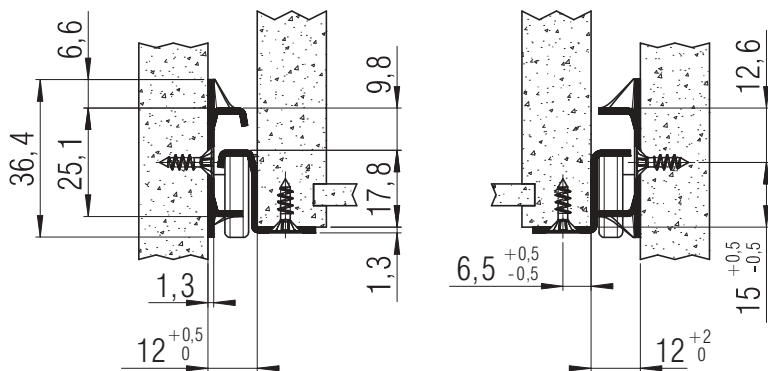

# FR 2022

<b>TIPO:</b>	estrazione parziale autochiusura regolare
<b>MONTAGGIO:</b>	orizzontale

<b>LARGHEZZA:</b>	12 mm
<b>PORTATA:</b>	dinamica fino a 30 kg

**MATERIALE:** acciaio, vern. epossidica bianco

**DOTAZIONE:** rullini a scorrimento silenzioso

**SPECIFICHE:**

- ▶ Stabilità laterale grazie a profili di forma speciale
  - ▶ Rullini a scorrimento silenzioso in plastica
  - ▶ Perforazione doppia sul profilo corpo per montaggio sfasato su divisori sottili
  - ▶ Profilo corpo rinforzato con alette di forma speciale
  - ▶ Altezza facilmente regolabile tramite asole su profilo corpo e profilo cassetto
  - ▶ La tacca doppia nel profilo cassetto serve per fissare il cassetto in posizione estratta
  - ▶ Guida forzata da un lato (sinistro)
  - ▶ Autochiusura regolare
- Ⓢ Sostituibile in reticolo altezze da 32 la guida ad estrazione totale FR 6500

Fori per viti Spax da 3,5 mm / viti EURO da 6,3 mm

L	CE	A	B	C	D	E	F	G	H	I	J	K	M	N	O	P	Q	R	S	Peso coppia (kg)	Codice bianco
300	215	46	73	137	142					238	265	270					259			0,55	▶ 7085
350	265	32	91	187	192					288	315	320		323			259			0,63	▶ 7086
400	300	18	77	173		237	242			338	365	370	259	355		378	387			0,71	▶ 7087
450	350	36	95	159		287	292			388	415	420	259	387		410	419	442		0,79	▶ 7088
500	400	22	81	113	118	337	342			438	465	470	259	387	419	442	451	474	483	0,87	▶ 7089
550	430	40	99	163	168	387	392			488	515	520	259	483		506	515	538		0,96	▶ 7090
600	480	26	85	213	218	437	442			538	565	570	259			506	515	538	547	1,04	▶ 7091
650	530	44	71	135		263	268	487	492	588	615	620	259			506	515	538	547	1,13	▶ 7092
700	560	30	89	185	190	313	318	537	542	638	665	670	259			506	515	538	547	1,21	▶ 7093