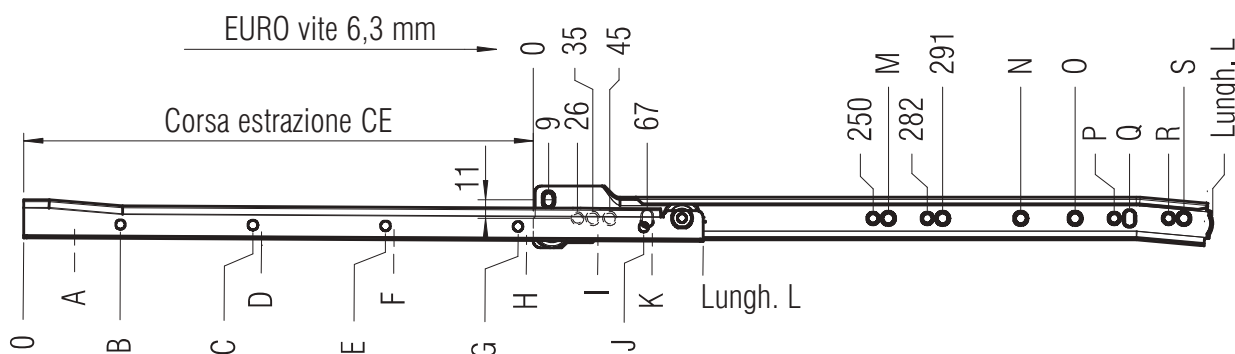

# FR 2022

<b>TIPO:</b>	estrazione parziale autochiusura regolare
<b>MONTAGGIO:</b>	orizzontale

<b>LARGHEZZA:</b>	12 mm
<b>PORTATA:</b>	dinamica fino a 30 kg

**MATERIALE:** acciaio, vern. epossidica bianco

**DOTAZIONE:** rullini a scorrimento silenzioso

**SPECIFICHE:**

- ▶ Stabilità laterale grazie a profili di forma speciale
  - ▶ Rullini a scorrimento silenzioso in plastica
  - ▶ Perforazione doppia sul profilo corpo per montaggio sfasato su divisori sottili
  - ▶ Profilo corpo rinforzato con alette di forma speciale
  - ▶ Altezza facilmente regolabile tramite asole su profilo corpo e profilo cassetto
  - ▶ La tacca doppia nel profilo cassetto serve per fissare il cassetto in posizione estratta
  - ▶ Guida forzata da un lato (sinistro)
  - ▶ Autochiusura regolare
- Ⓢ Sostituibile in reticolo altezze da 32 la guida ad estrazione totale FR 6500

Fori per viti Spax da 3,5 mm / viti EURO da 6,3 mm

L	CE	A	B	C	D	E	F	G	H	I	J	K	M	N	O	P	Q	R	S	Peso coppia (kg)	Codice bianco
300	215	46	73	137	142					238	265	270					259			0,55	▶ 7085
350	265	32	91	187	192					288	315	320		323			259			0,63	▶ 7086
400	300	18	77	173		237	242			338	365	370	259	355		378	387			0,71	▶ 7087
450	350	36	95	159		287	292			388	415	420	259	387		410	419	442		0,79	▶ 7088
500	400	22	81	113	118	337	342			438	465	470	259	387	419	442	451	474	483	0,87	▶ 7089
550	430	40	99	163	168	387	392			488	515	520	259	483		506	515	538		0,96	▶ 7090
600	480	26	85	213	218	437	442			538	565	570	259			506	515	538	547	1,04	▶ 7091
650	530	44	71	135		263	268	487	492	588	615	620	259			506	515	538	547	1,13	▶ 7092
700	560	30	89	185	190	313	318	537	542	638	665	670	259			506	515	538	547	1,21	▶ 7093