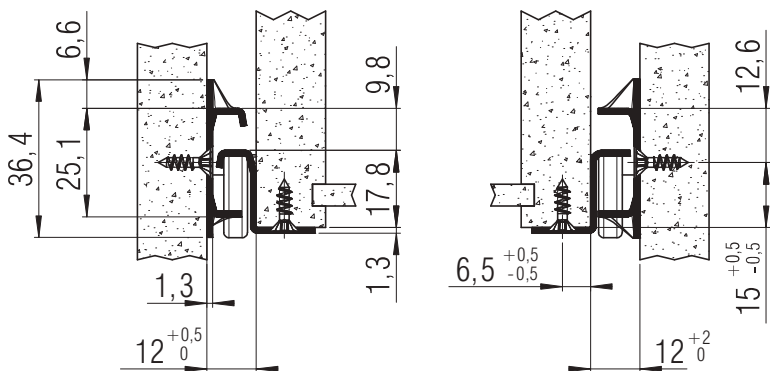

FR 2021

TIPO:	estrazione parziale autochiusura regolare
MONTAGGIO:	orizzontale

LARGHEZZA:	12 mm
PORTATA:	dinamica fino a 35 kg

MATERIALE: acciaio, verniciatura epossidica

DOTAZIONE: rullini in plastica piena (Delrin*)

SPECIFICHE:

- ▶ Stabilità laterale grazie a profili di forma speciale
 - ▶ Larghezza regolabile integrata per gioco di montaggio fino a 2 mm
 - ▶ Perforazione doppia sul profilo corpo per montaggio sfasato su divisori sottili
 - ▶ Profilo corpo rinforzato con alette di forma speciale
 - ▶ Altezza facilmente regolabile tramite asole su profilo corpo e profilo cassetto
 - ▶ La tacca doppia nel profilo cassetto serve per fissare il cassetto in posizione estratta
 - ▶ Guida forzata da un lato (sinistro)
 - ▶ Autochiusura regolare
- ① Sostituibile in reticolo altezze da 32 la guida ad estrazione totale FR 6500

*DuPont (TM) Delrin®

Fori per viti Spax da 3,5 mm / viti EURO da 6,3 mm

L	CE	A	B	C	D	E	F	G	H	I	J	K	M	N	O	P	Q	R	S	Peso coppia (kg)	Codice bianco
300	215	46	73	137	142					238	265	270					259			0,55	▶ 7065
350	265	32	91	187	192					288	315	320		323			259			0,63	▶ 7066
400	300	18	77	173		237	242			338	365	370	259	355		378	387			0,71	▶ 7067
450	350	36	95	159		287	292			388	415	420	259	387		410	419	442		0,79	▶ 7068
500	400	22	81	113	118	337	342			438	465	470	259	387	419	442	451	474	483	0,87	▶ 7069
550	430	40	99	163	168	387	392			488	515	520	259	483		506	515	538		0,96	▶ 7070
600	480	26	85	213	218	437	442			538	565	570	259			506	515	538	547	1,04	▶ 7071
650	530	44	71	135		263	268	487	492	588	615	620	259			506	515	538	547	1,13	▶ 7072
700	560	30	89	185	190	313	318	537	542	638	665	670	259			506	515	538	547	1,21	▶ 7082