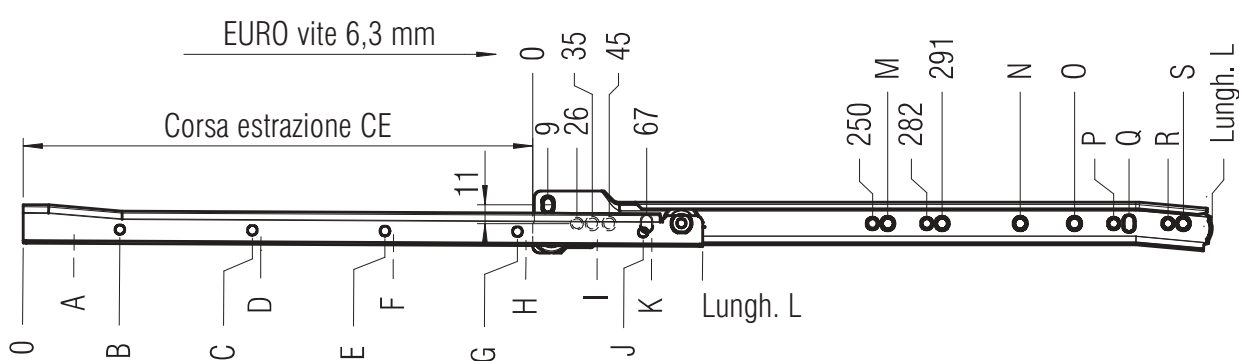

FR 2021

TIPO:	estrazione parziale autochiusura regolare
MONTAGGIO:	orizzontale

LARGHEZZA:	12 mm
PORTATA:	dinamica fino a 35 kg

MATERIALE: acciaio, verniciatura epossidica

DOTAZIONE: rullini in plastica piena (Delrin*)

SPECIFICHE:

- ▶ Stabilità laterale grazie a profili di forma speciale
 - ▶ Larghezza regolabile integrata per gioco di montaggio fino a 2 mm
 - ▶ Perforazione doppia sul profilo corpo per montaggio sfasato su divisori sottili
 - ▶ Profilo corpo rinforzato con alette di forma speciale
 - ▶ Altezza facilmente regolabile tramite asole su profilo corpo e profilo cassetto
 - ▶ La tacca doppia nel profilo cassetto serve per fissare il cassetto in posizione estratta
 - ▶ Guida forzata da un lato (sinistro)
 - ▶ Autochiusura regolare
- ① Sostituibile in reticolo altezze da 32 la guida ad estrazione totale FR 6500

*DuPont (TM) Delrin®

Fori per viti Spax da 3,5 mm / viti EURO da 6,3 mm

L	CE	A	B	C	D	E	F	G	H	I	J	K	M	N	O	P	Q	R	S	Peso coppia (kg)	Codice bianco
300	215	46	73	137	142					238	265	270					259			0,55	▶ 7065
350	265	32	91	187	192					288	315	320		323			259			0,63	▶ 7066
400	300	18	77	173		237	242			338	365	370	259	355		378	387			0,71	▶ 7067
450	350	36	95	159		287	292			388	415	420	259	387		410	419	442		0,79	▶ 7068
500	400	22	81	113	118	337	342			438	465	470	259	387	419	442	451	474	483	0,87	▶ 7069
550	430	40	99	163	168	387	392			488	515	520	259	483		506	515	538		0,96	▶ 7070
600	480	26	85	213	218	437	442			538	565	570	259			506	515	538	547	1,04	▶ 7071
650	530	44	71	135		263	268	487	492	588	615	620	259			506	515	538	547	1,13	▶ 7072
700	560	30	89	185	190	313	318	537	542	638	665	670	259			506	515	538	547	1,21	▶ 7082